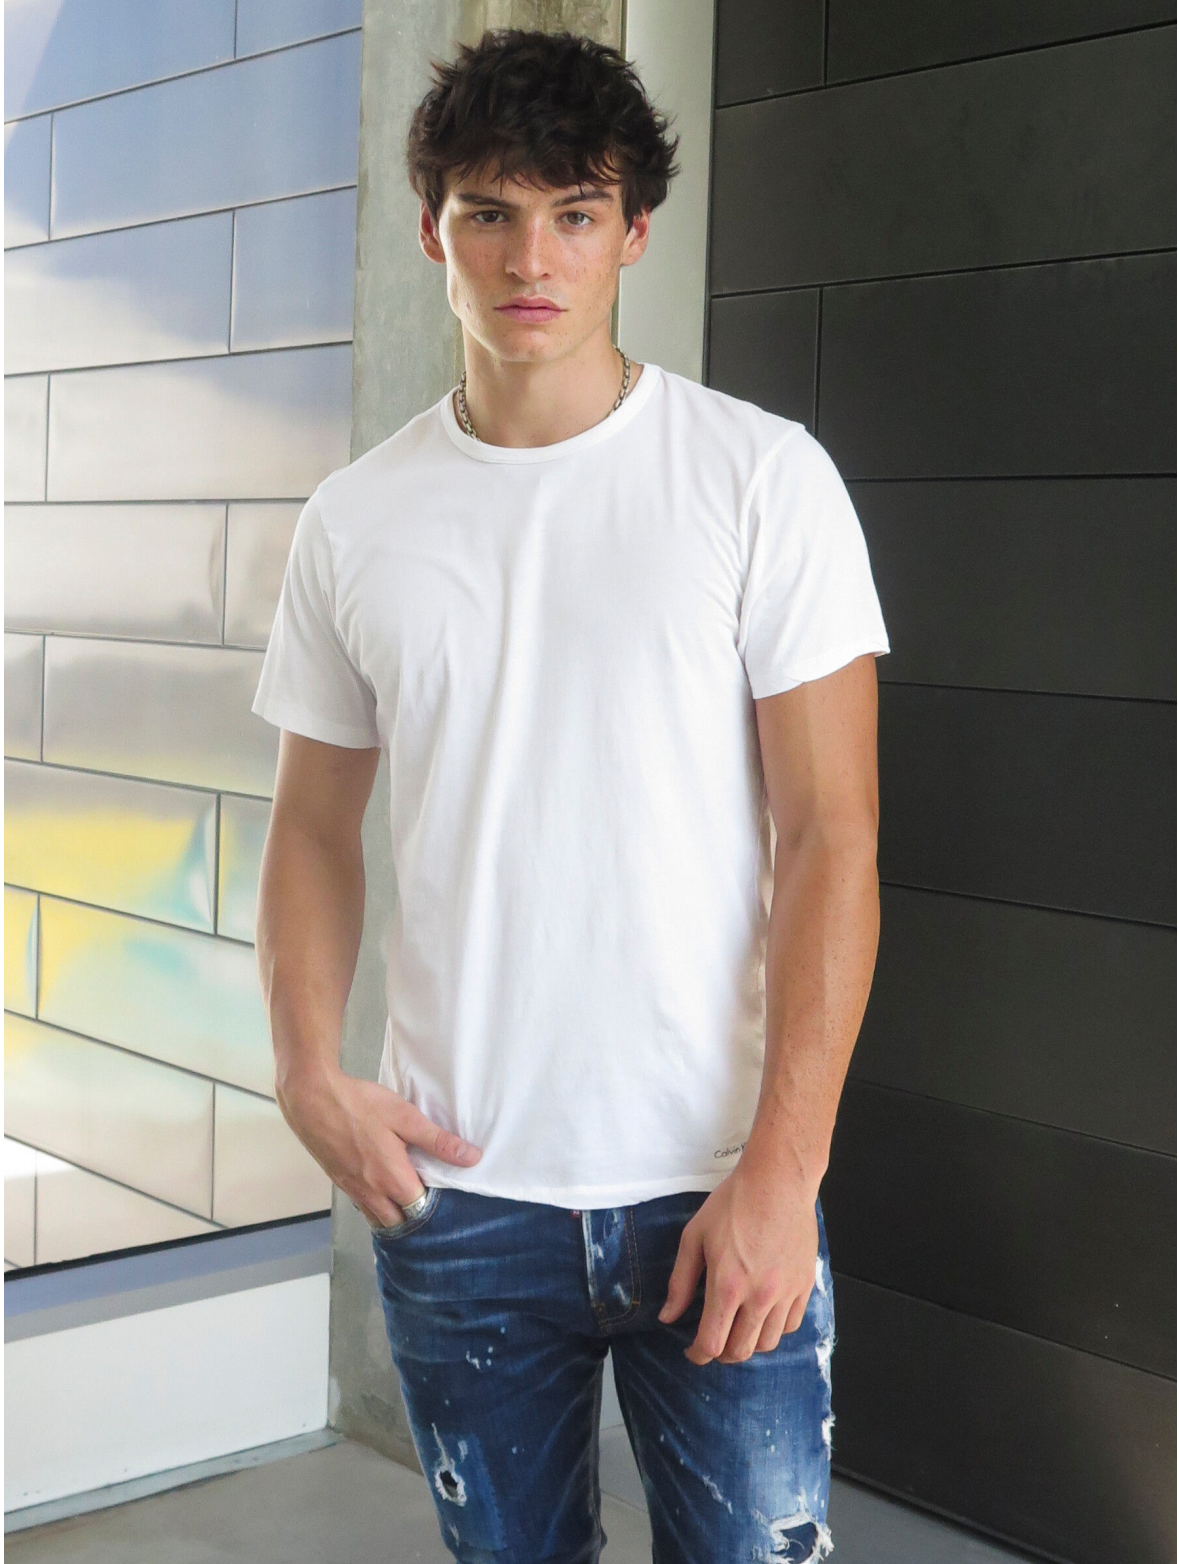

# GABRIEL JAYNE

height 6'1" · bust 37" · waist 31" · hips 38" · suit 48  
shoes size 44 EU/13 US/10 UK · hair dark brown · eyes brown